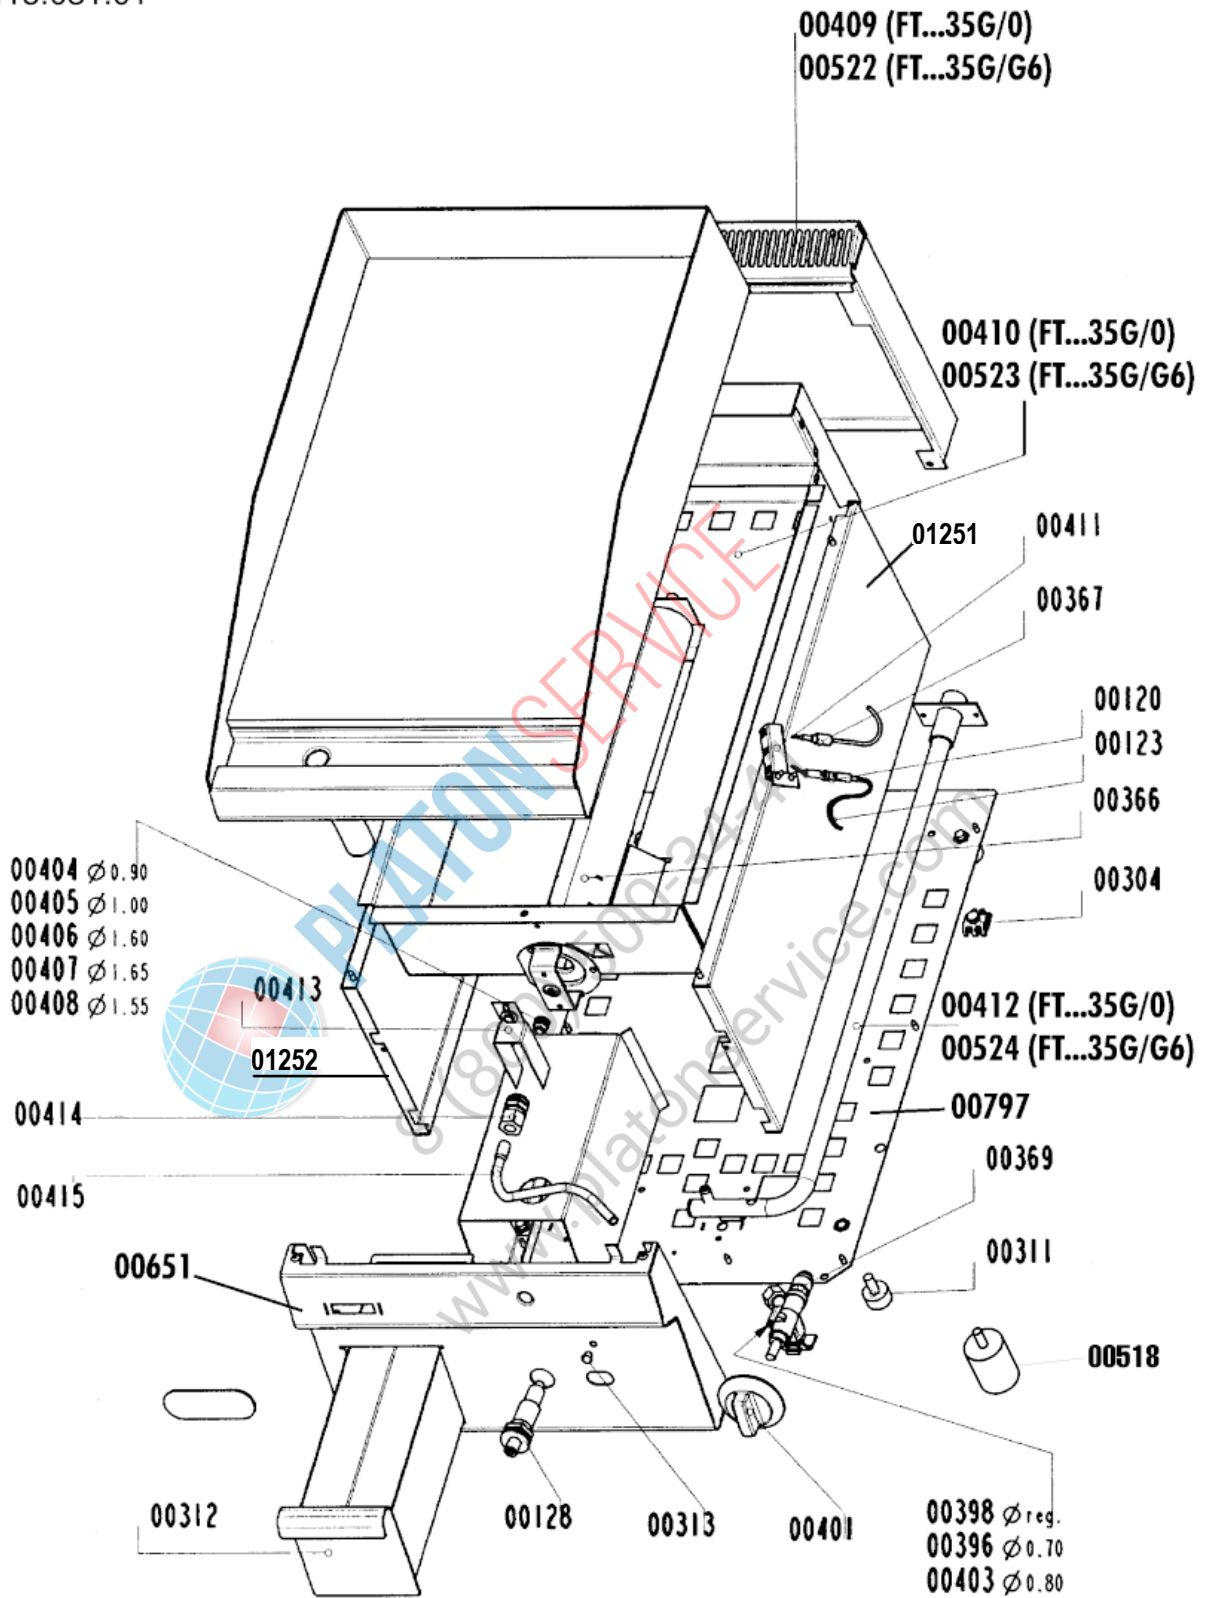

CODE	DESCRIPTION	PRICE €
00120	CANDELETTA D'ACCENSIONE - SPARK PLUG - ZÜNDKERZE - BOUGIE D'ALLUMAGE - BUJÍA DE ENCENDIDO	6,75
00123	CAVO PER CANDELETTA - WIRE FOR SPARK PLUG - KABEL ZU ZÜNDKERZE - CABLE POUR BOUGIE - CABLE PARA BUJÍA	5,86
00128	* ACCENDITORE PIEZO - PIEZOIGNITER - PIEZOZÜNDER - ALLUMEUR PIEZO - ENCENDEDOR PIEZO	9,11
00311	PIEDINO H.25mm - FOOT - Fuß - PIED - PIECECILLO	1,16
00366	BRUCIATORE - BURNER - BRENNER - BRULEUR - QUEMADOR	50,18
00367	* TERMOCOPPIA - THERMOCOUPLE - THERMOELEMENT - THERMOCOUPLE - TERMOPAR	7,62
00369	RUBINETTO A GAS - GAS COCK - GASHAHN - ROBINET GAZ - LLAVE DE PASO DEL GAS	24,95
00396	BY PASS Ø0.70 GPL /LPG/ Flüssiggas/ propane gas/ gas licuado	0,60
00398	BY PASS regolabile metano/adjustable for natural gas/einstellbar zu Flüssiggas / réglable à méthane / regulable metano	0,60
00401	* MANOPOLA - KNOB - DREHSCHALTER - POIGNEE - MANOPLA	5,58
00403	BY PASS Ø0.80 GPL 28-30/37Mbar - BY PASS - KLEINSTELLUNGSDÜSE - INJECTEUR DU MINIMUM - BY PASS	1,77
00404	UGELLO Ø 0.90 GPL 50Mbar - NOZZLE - DÜSE - INJECTEUR - INYECTOR	1,16
00405	UGELLO Ø 1 GPL 28-30/37Mbar - NOZZLE - DÜSE - INJECTEUR - INYECTOR	1,16
00406	UGELLO Ø1.6 metano H/E/E+ 20/25Mbar - NOZZLE - DÜSE - TUYERE - INYECTOR	1,16
00407	UGELLO Ø 1.65 metano L 25Mbar - NOZZLE - DÜSE - INJECTEUR - INYECTOR	1,16
00408	UGELLO Ø 1.75 metano LL 20Mbar - NOZZLE - DÜSE - TUYERE - INYECTOR	1,16
00414	PORTAUGELLO - NOZZLE HOLDER - DÜSENTRÄGER - PORTE TUYERE - SOPORTE INYECTOR	5,86
00518	PIEDINO H.50mm - FOOT - Fuß - PIED - PIECECILLO	3,53
00573	TAPPO PER PIASTRA FRY TOP - OIL DRAIN PLUG - ÖL ALFLUSSSTOPFEN ZU KOCHPLATTE - BOUCHON POUR PLAQUE à SNACKER - TAPÓN PARA PLACA FRY TOP	12,04
* Parti di ricambio consigliate - Suggested spare parts - Empohlene Ersatzteile - Pièces de rechange conseillées - Repuestos aconsejados		

5415.031.01

FT70G

Cod. 110035

Cod. 110040

Dis. 5415.033.00